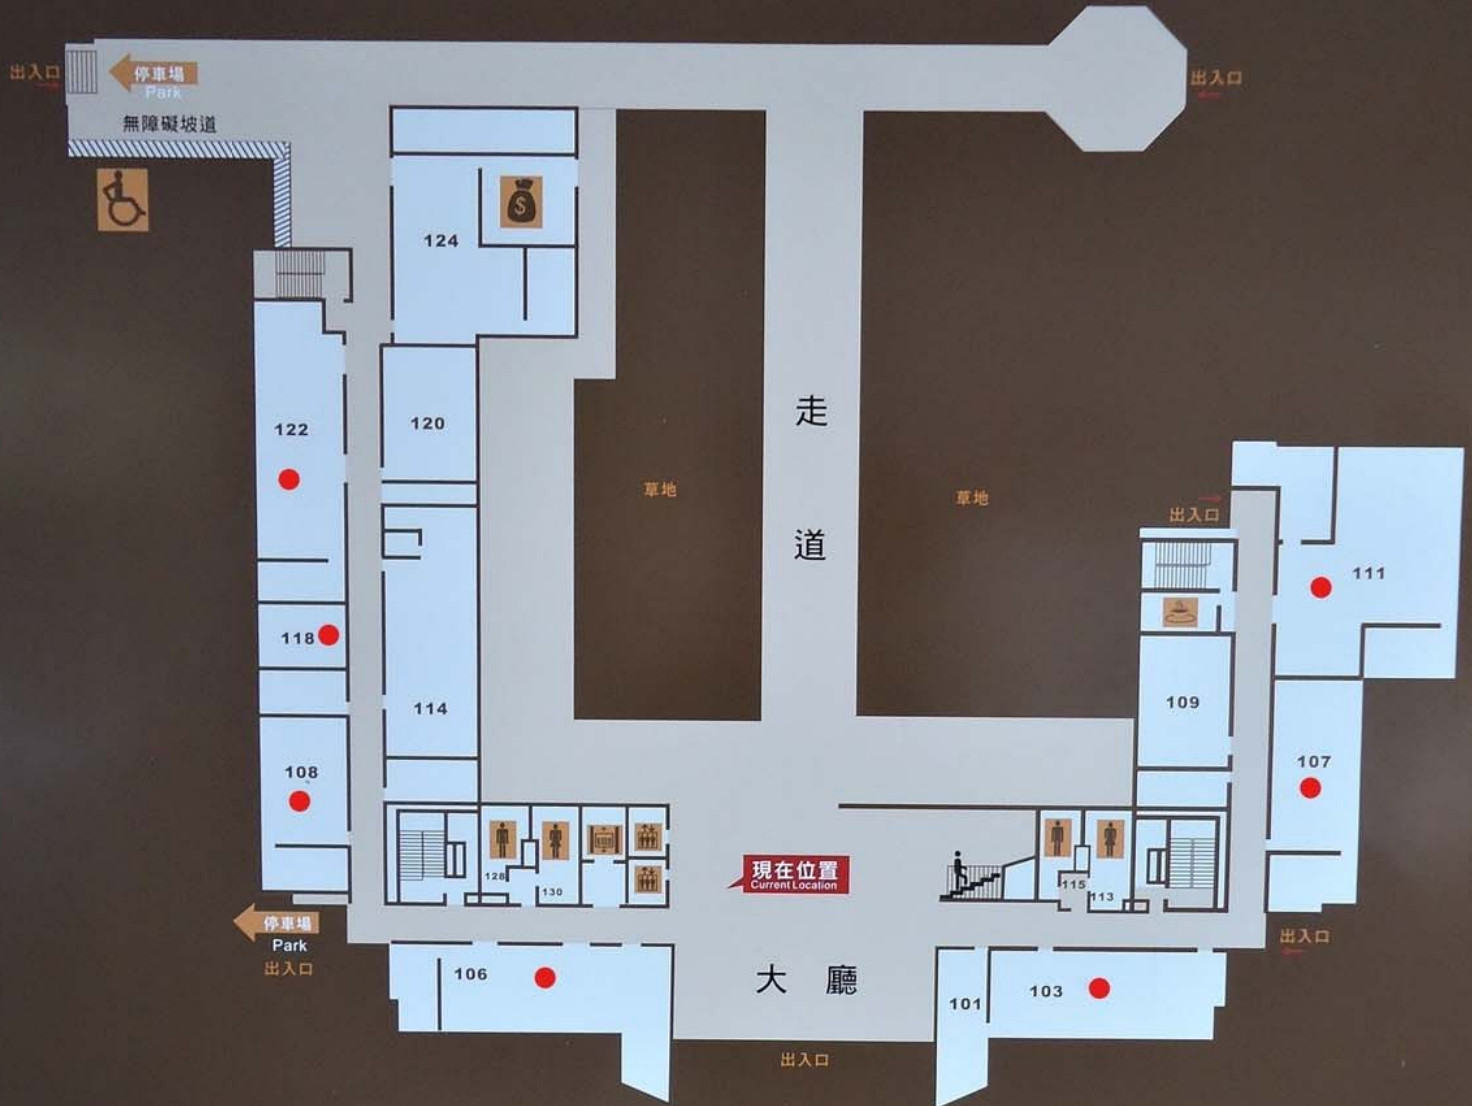

1

FLOOR

行政大樓一樓平面圖

Administration Build. 1 Story Floor Plan

101 管理員室
Custodian Room

103 總務處事務組(一)
General Services Division (I)

107 總務處事務組(二)
General Services Division (II)

109 招標室
Tender Room

122 總務處文書組收發室
Mail Room

124 中華郵政
Chunghwa Post
台灣企銀
Taiwan Business Bank

男廁
Men's Room

女廁
Women's Room

電梯
Elevator

貨梯
Freight elevators

無障礙坡道

中華郵政
Chunghwa Post
台灣企銀
Taiwan Business Bank

茶水間
Kitchenette

2 FLOOR 行政大樓二樓平面圖

Administration Build. 2Story Floor Plan

201 電信機房
Telecommunication Facilities

203 總務處保管組
Property Management Division

205 會議室
Meeting Room

207 總務處總務長室
Dean of General Affairs

216 學生事務處生活輔導組
Student Living Services Division

軍訓室、教官值勤室
Military Education Office/ Duty Room

218 學生事務處學務長室
Dean of Student Affairs

220 學生事務處副學務長室
Associate Dean of Student Affairs

 男廁
Men's Room

 女廁
Women's Room