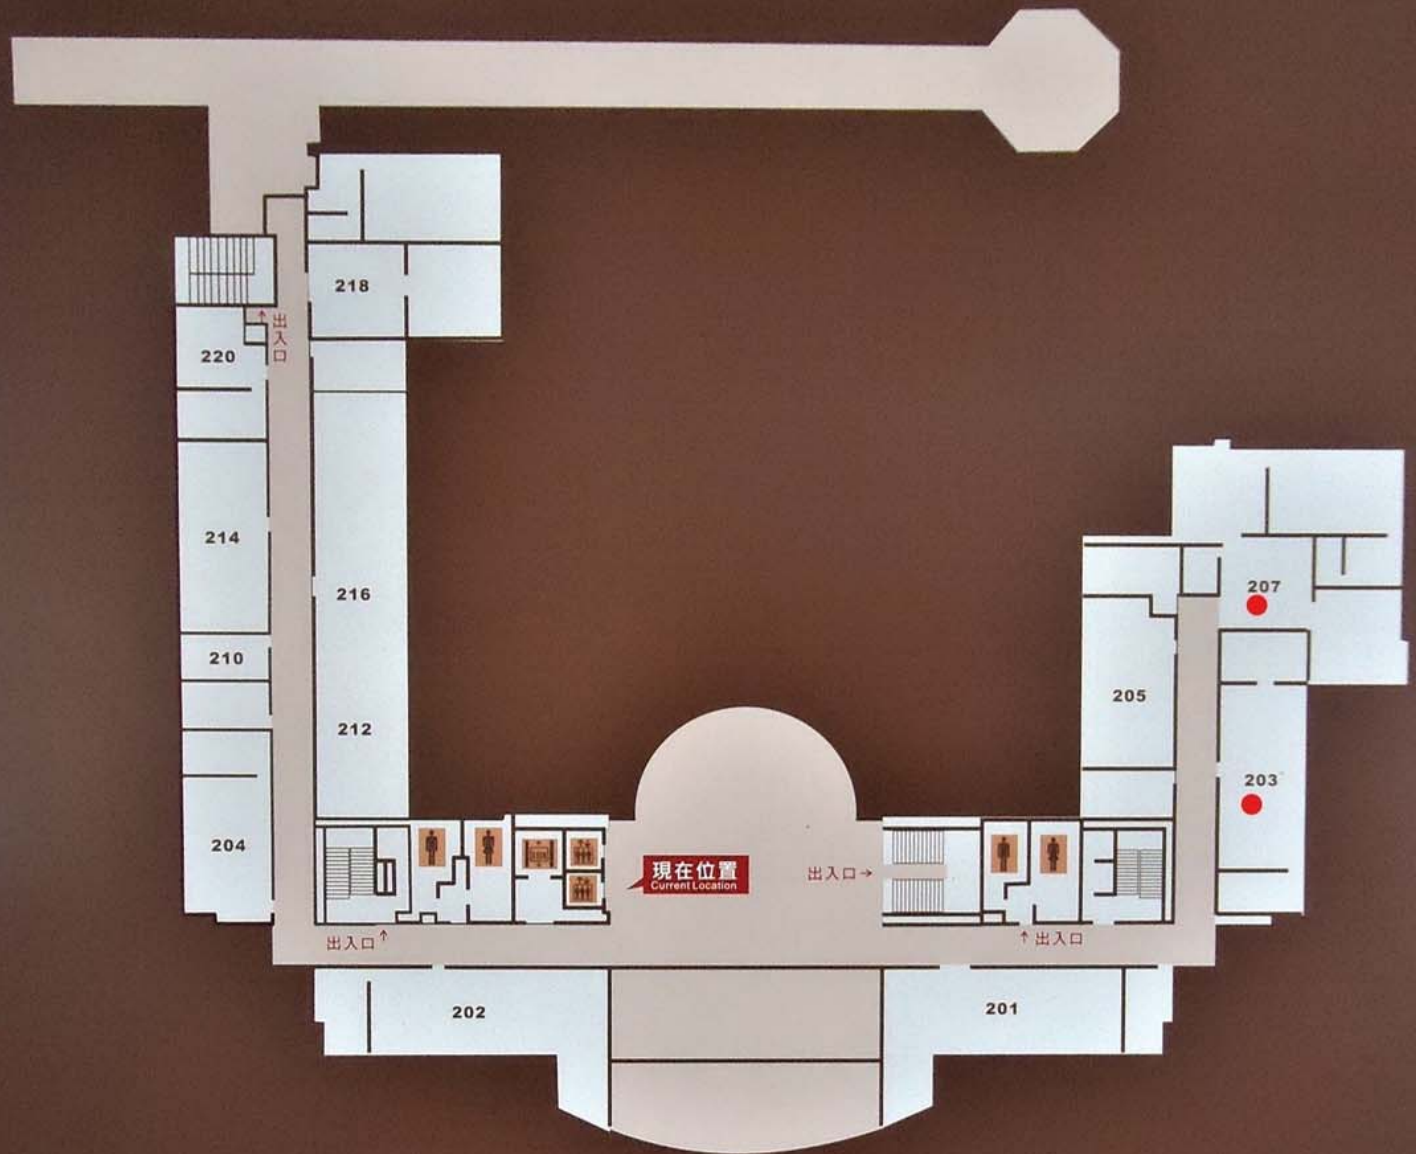

1

FLOOR

行政大樓一樓平面圖

Administration Build. 1 Story Floor Plan

101 管理員室
Custodian Room

103 總務處事務組(一)
General Services Division (I)

107 總務處事務組(二)
General Services Division (II)

109 招標室
Tender Room

122 總務處文書組收發室
Mail Room

124 中華郵政
Chunghwa Post
台灣企銀
Taiwan Business Bank

男廁
Men's Room

女廁
Women's Room

電梯
Elevator

貨梯
Freight elevators

無障礙坡道

中華郵政
Chunghwa Post
台灣企銀
Taiwan Business Bank

茶水間
Kitchenette

2 FLOOR 行政大樓二樓平面圖

Administration Build. 2Story Floor Plan

201 電信機房
Telecommunication Facilities

203 總務處保管組
Property Management Division

205 會議室
Meeting Room

207 總務處總務長室
Dean of General Affairs

202 學生事務處課外活動組
Student Activities Division

204 學生事務處畢業生及校友服務組
Graduate placement and Alumni Services Division

210 晤談室
Counseling Room

212 學生事務處學生宿舍服務組
Student Dormitory Services Division

214 會議室
Meeting Room