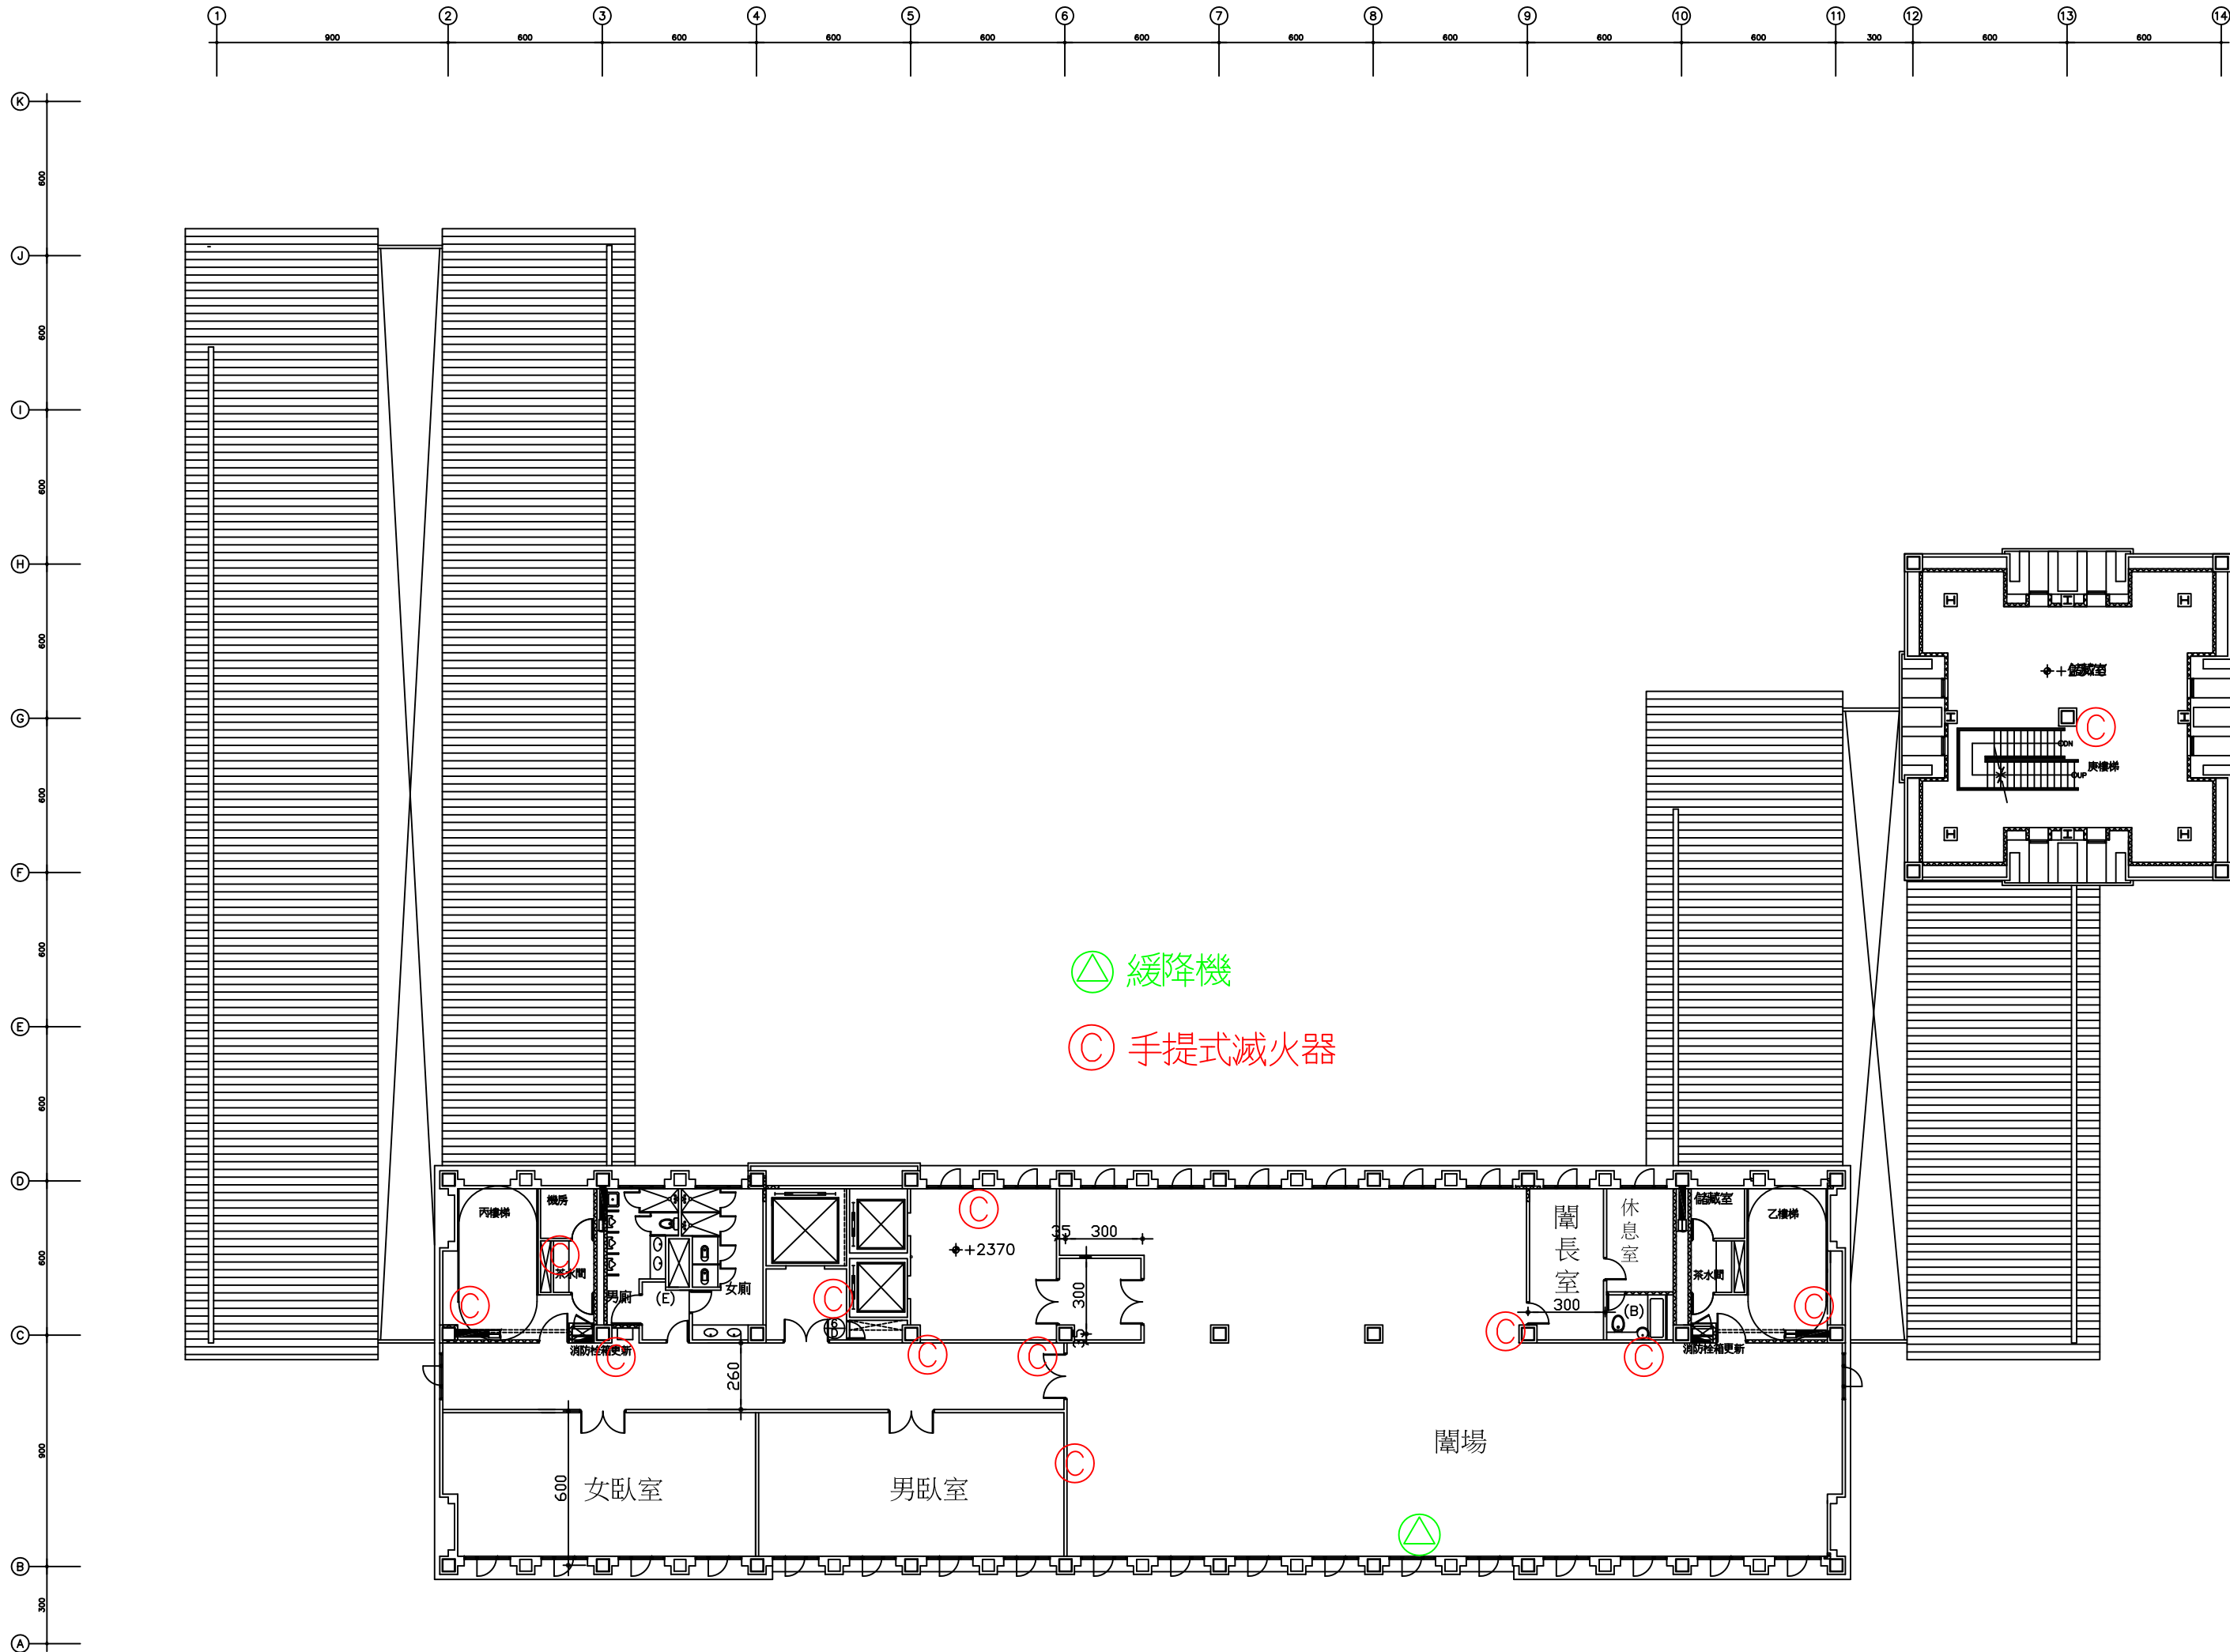

地下壹層消防設備平面圖

行政大樓壹層消防設備平面圖

行政大樓貳樓消防設備平面圖

行政大樓參樓消防設備平面圖

行政大樓肆樓消防設備平面圖

行政大樓五樓消防設備平面圖

行政大樓陸樓消防設備平面圖